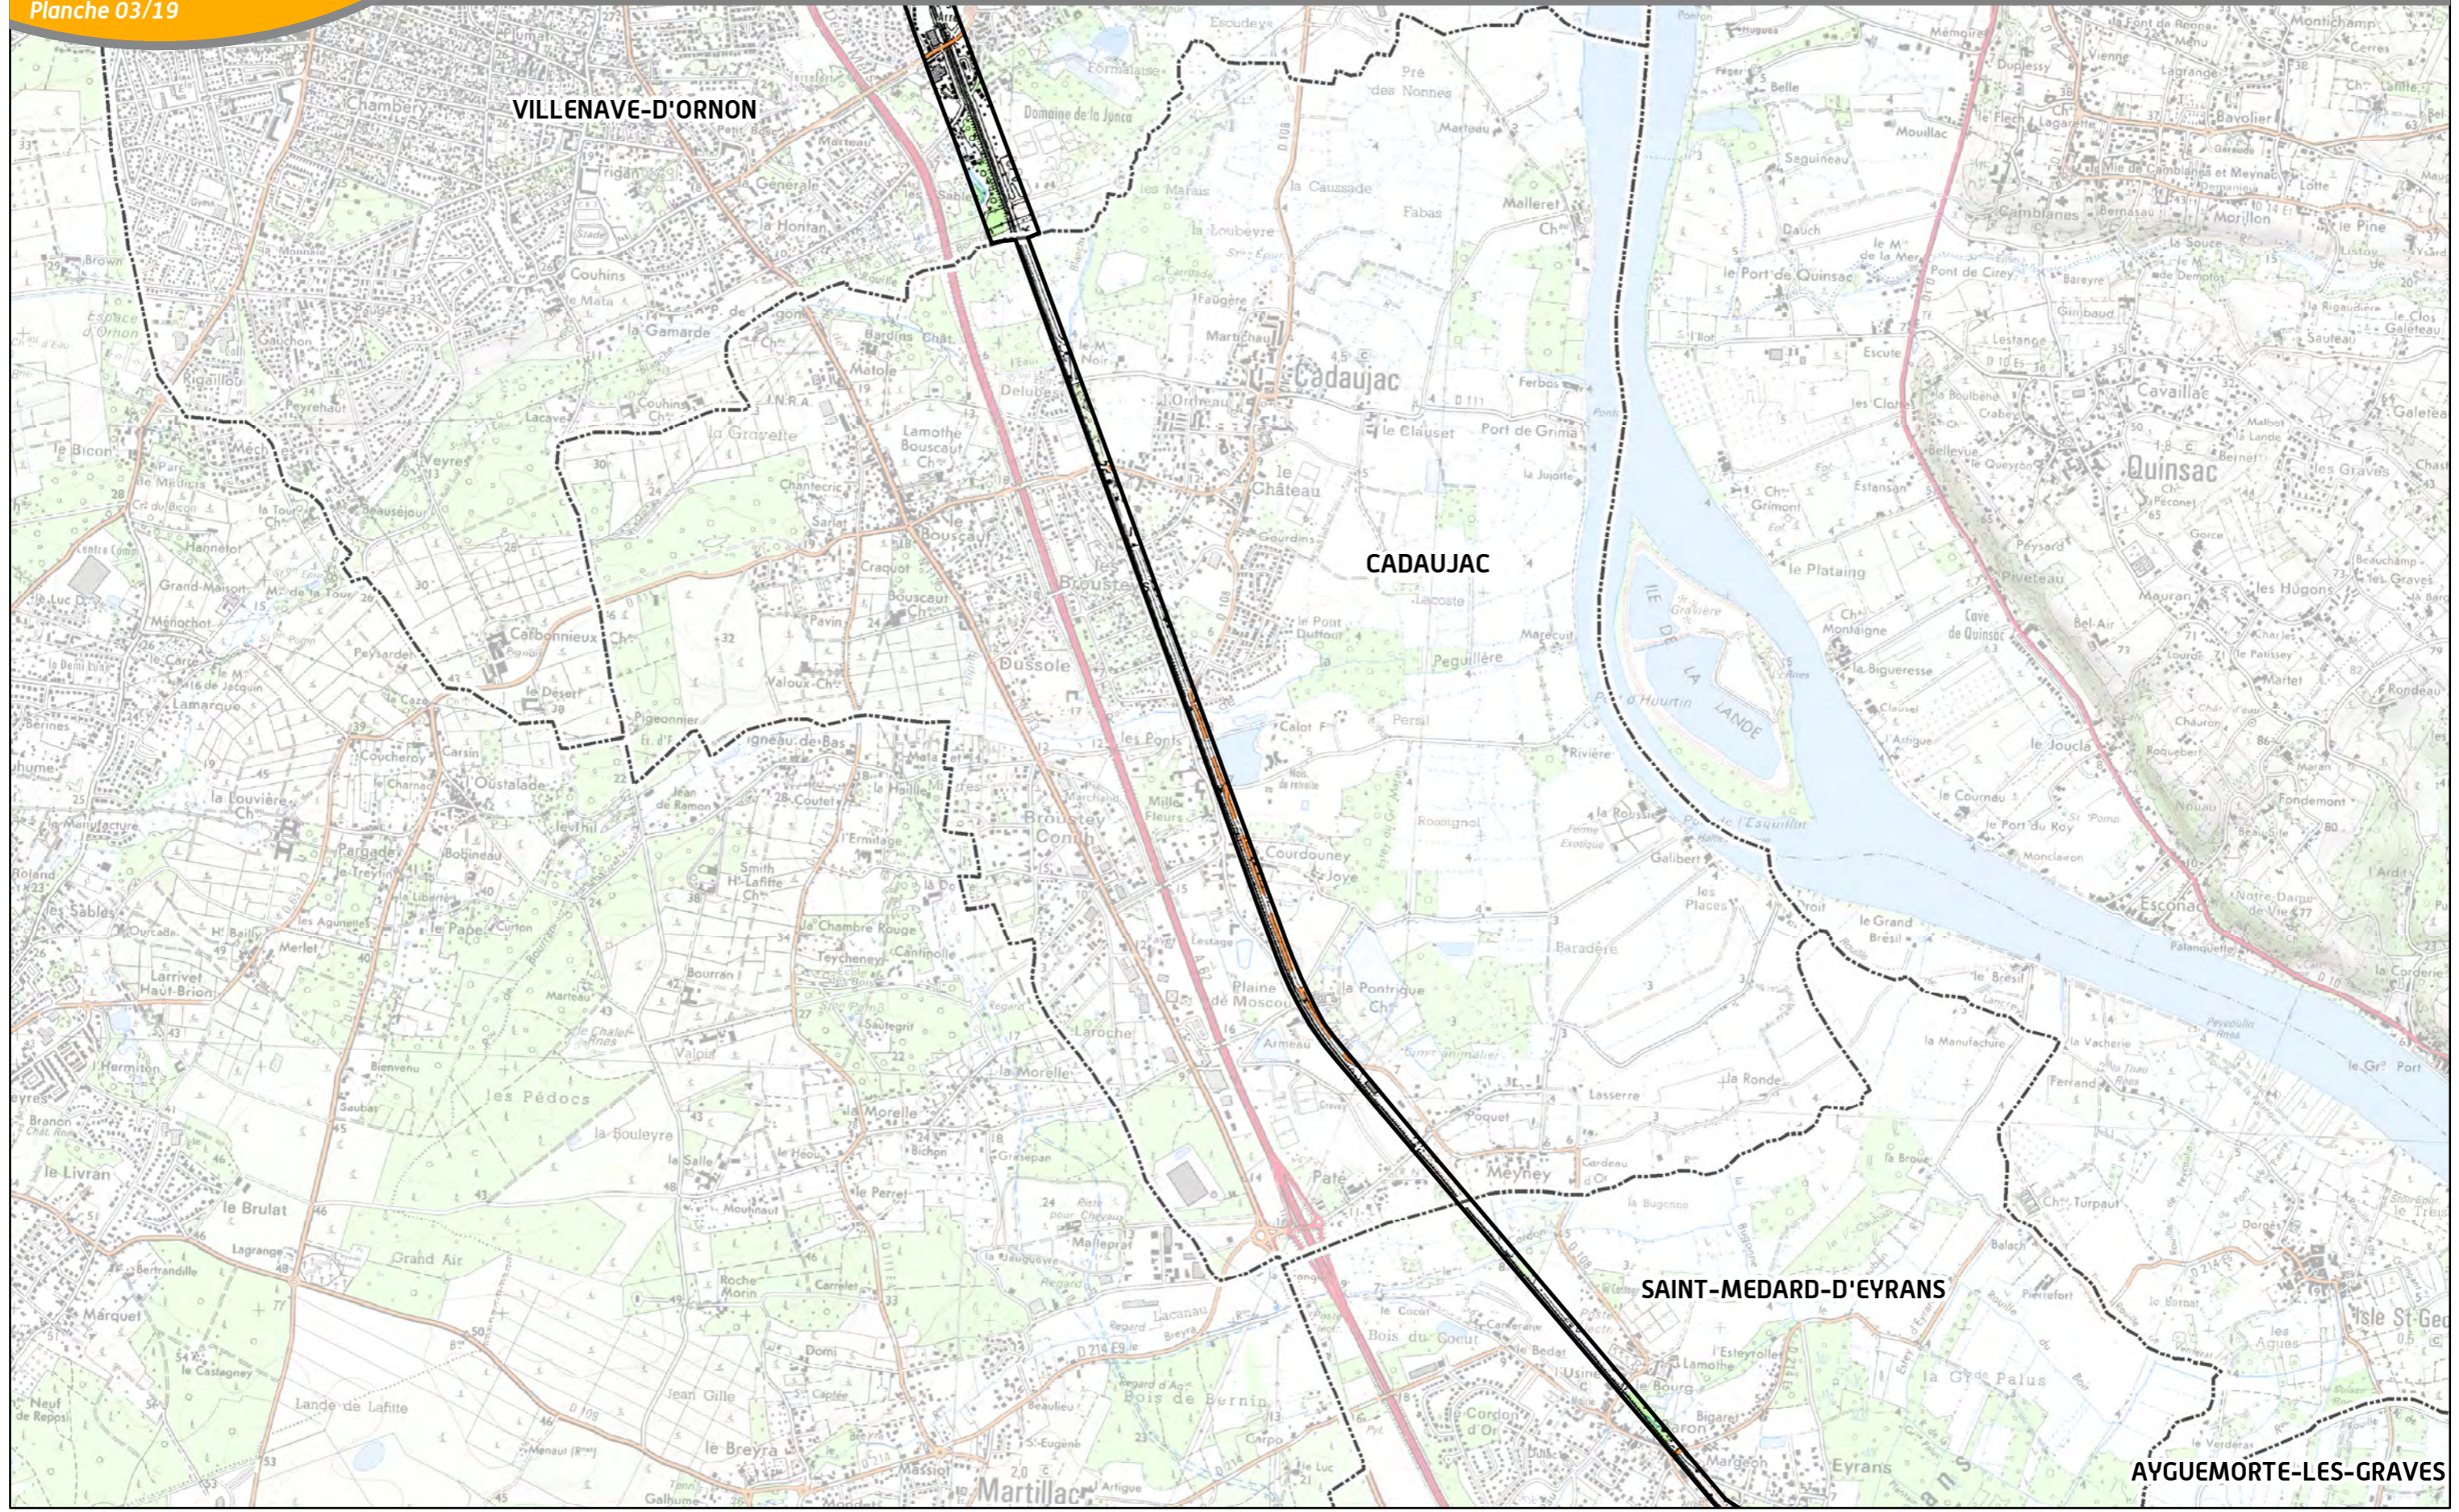

Fuseau : approbation ministérielle du 27/09/2010

Département de la Gironde
Planche 03/19

ELEMENTS DE LOCALISATION

- Fuseau: approbation ministérielle du 27/09/2010
- Limite départementale
- Limite communale

© IGN - SCAN 25 - 1/25 000ème - Septembre 2010

VILLENAVE-D'ORNON

CADAUJAC

SAINT-MEDARD-D'EYRANS

AYGUEMORTE-LES-GRAVES