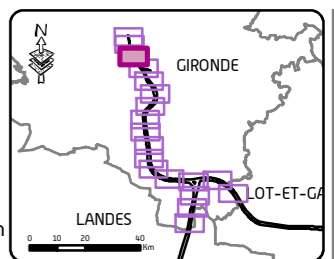

Fuseau : approbation ministérielle du 27/09/2010

Département de la Gironde
Planche 03/19

ELEMENTS DE LOCALISATION

- Fuseau: approbation ministérielle du 27/09/2010
- Limite départementale
- Limite communale

© IGN - SCAN 25 - 1/25 000ème - Septembre 2010

VILLENAVE-D'ORNON

CADAUJAC

SAINT-MEDARD-D'EYRANS

AYGUEMORTE-LES-GRAVES