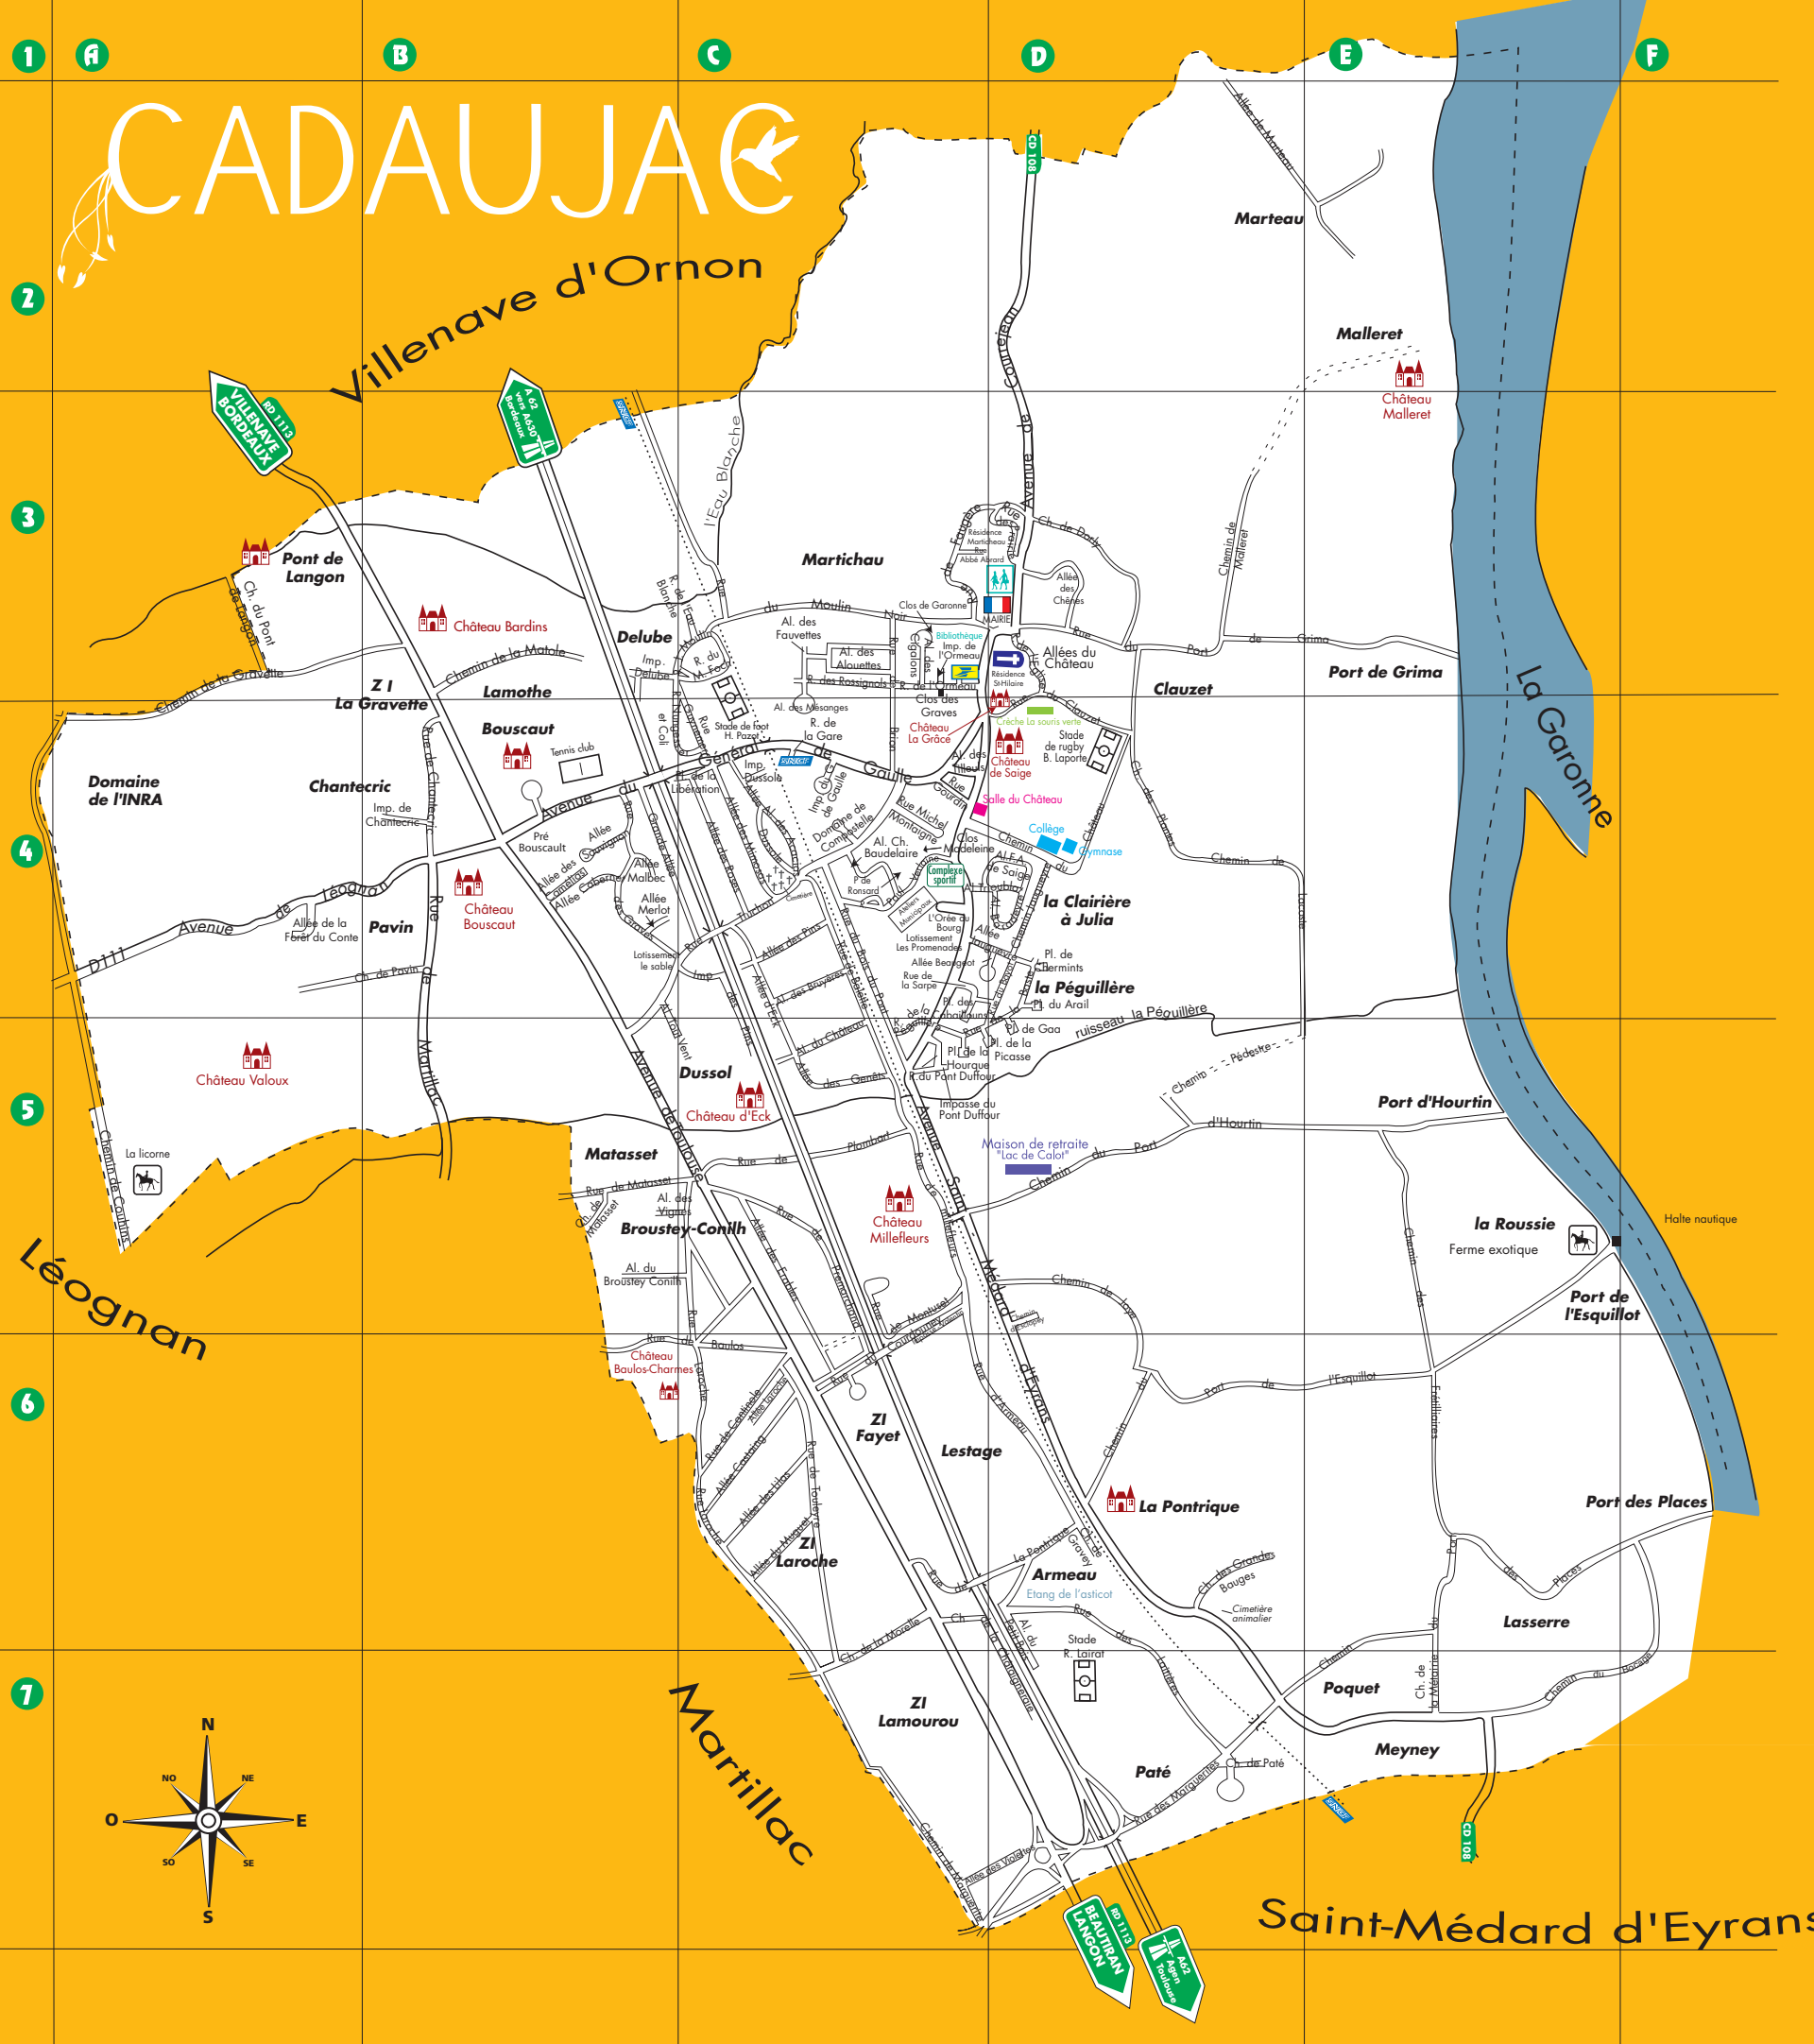

édition Internet réglée

un poisson dans l'eau !

www.fcm-graphic.fr

Rue Cantelaudette - ZA la Gardette
33310 Lormont
Tél. 05 57 77 08 58 - Fax 05 56 06 00 62

CADAUJAC

Liste des rues

a	Abbé Pierre Abrard.....C3/D3	L	Lacoste (chemin de).....D4
	Acacias (allée des).....C4		Laitières (rue des).....D6/D7
	Allées du Château (lotissement les) ..D3		Lamourou (Z.I).....C7
	Alouettes (allée des).....C3		Laroche (rue).....C6
	Araï (place du).....D4		Laroche (Z.I).....C6
	Armeau (rue d').....C5/C6/D6		Léognan (avenue de).....A4/B4
			Libération (place de la).....C4
			Lilas (allée des).....C6
b	Balette (rue de).....C4	m	Magnolias (rue des - lotissement Les Promenades) C4
	Baradeyre (allée).....D4		Malbec (allée).....D4
	Baste (rue de la).....C5/D4		Malleret (chemin de).....B3
	Baulos (rue de).....B6/C6		Maréchal Foch (rue du).....C3
	Bayot (rue du).....D4		Marguerite (chemin de).....C7
	Beageot (allée).....C4/D4		Marguerites (rue des).....D7
	Bocage (chemin du).....E7/E8		Marticheau (résidence).....C3/D3
	Bois du Pont (rue du).....C4/C5		Matasset (chemin de).....B5/C5
	Brion (rue de).....C3/C4		Matasset (rue de).....B5/C5
	Broustey-Conilh (allée du).....B5/C5		Marteau (allée de).....D2/E2
	Bruyères (allée des).....C4		Martillac (rue de).....B4/B5
			Matole (chemin de la).....B3
c	Cabailouns (place des).....C4		Merlot (allée).....B4
	Cabernet (allée).....B4		Mésanges (allée des).....C3/C4
	Camélias (allée des).....B4		Métairie (chemin de la).....E7
	Cantimole (rue de).....C6		Michel Montaigne (rue).....C4
	Castaing (allée).....C6		Millefleurs (rue de).....C5
	Clauzet (rue du).....D4		Mimosas (allée des).....C4
	Charles Baudelaire (allée).....C4		Montuset (rue de).....C5/C6
	Chataigneraié.....C6/D6/D7		Morrel (chemin de la).....C6/C7
	(Chemin de la).....B4		Moulin Noir (rue du).....C3
	Chantecric (rue de).....B4		Muguet (allée du).....C6
	Chantecric (impasse de).....B4	n	Nungesser et Coli (rue).....B3/B4/C4
	Château (chemin du).....C4/D4	o	
	Château (allée du).....C5		Orée du Bourg (l').....C4
	Chênes (allée des).....D3		Ormes (rue des - lotissement Les Promenades) C4
	Chermints (place des).....D4		Ormeau (rue de l').....C3
	Cigalons (allée des).....C3		Ormeau (impasse de l').....C3
	Clos de Garonne.....C3	p	
	Clos Madeleine (lotissement le).....C4		Paté (chemin de).....D7
	Compostelle (domaine de).....C4		Paul Verlaine (rue).....C4
	Couhins (chemin de).....A5		Pavin (chemin de).....A4/B4
	Courdouney (rue du).....C5/C6		Pédestre (chemin).....D5
	Courréjean (av. de).....D2/D3		Péguy (rue de la).....C5
			Petit Bois (allée du).....D6/D7
d	Delube (impasse).....B3		Picasse (place de la).....C5/D5
	Dorly (chemin de).....D3		Pierre de Ronsard (allée).....C4
	Dussolle (allée).....C4		Pins (allée des).....C4
	Dussolle (impasse).....C4		Pins (impasse des).....C4/C5
			Plantes (chemin des).....D4
e	Eau Blanche (rue de l').....C3/B3		Plombart (rue).....C5
	Eck (allée d').....C4/C5		Pont Duffour (rue du).....C5
	Eglise (rue de l').....D3		Pont Duffour (impasse du).....C5
	Eglise (place de l').....D3		Pont de Langon (chemin du).....A3
	Erables (allée des).....C5		Pontrique (rue de la).....C6/D6
	Esclopy (chemin de l').....D5		Port de l'Esquillot (chemin du).....D6/E6
			Port de Grima (rue du).....D3/E3
f	Faugère (rue de).....C3		Port d'Hourtin (chemin du).....C5/D5/E5
	Fauvettes (allée des).....C3		Port des Places (chemin du).....D7/E7/F7
	Forêt du Conte (allée de la).....A4		Prairies (rue des).....D3
	Fr. Armand de Saïge (allée).....C4/D4		Pré Bouscaut (lotissement le).....B4
	Frènes.....C4		Prémarchand (rue de).....C5
	(rue des - lotissement Les Promenades).....C4		Promenades (lotissement les).....C4
	Frétiliaires (chemin des).....E5/E6		Promenades (rue les).....C4
		r	
g	Gaa (place de la).....D5		Ronde (chemin de la).....E7/F7/F6
	Gare (rue de la).....C4		Roses (allée des).....C4
	Général de Gaulle.....B4/C4		Rossignols (rue des).....C3
	(avenue du).....C4	s	
	Général de Gaulle.....C4		Sable (lotissement le).....B4
	(impasse du).....C5		Saint Hilaire (résidence).....D3
	Genêts (allée des).....C5		Saint Médard d'Eyrans (av. de).....C4/C5
	Gourdin (rue).....C4		Saint Médard (lotissement Les Promenades).....D5/D6
	Grande Allée.....B4/C4		Saules (rue des - lotissement Les Promenades).....C4
	Graves (rue des).....B4		Sarpe (rue de la).....C4
	Gravette (chemin de la).....A3/A4		Sauvignon (allée).....B4
	Gravey (chemin de).....D6	t	
	Guynemer (rue).....C3/C4		Tilleuls (allée des).....C4
			Touleyre (rue de).....C6
h	Hourque (place de la).....C5		Toulouse (avenue de).....B4/B5/C5/C6
			Tout Vent (allée).....B4/B5
j	Jaugueyre (allée).....C4/D4		Trioublat (allée).....C4/D4
	Jaugueyre (chemin).....D4		Truchon (rue).....B4/B5/C4
	Jean Moulin (rue).....C3	v	
	Joye (chemin de).....D5/D6		Valentin (impasse).....C5/C6
			Vignes (allée des).....B5/C5
			Violettes (allée des).....C7/D7